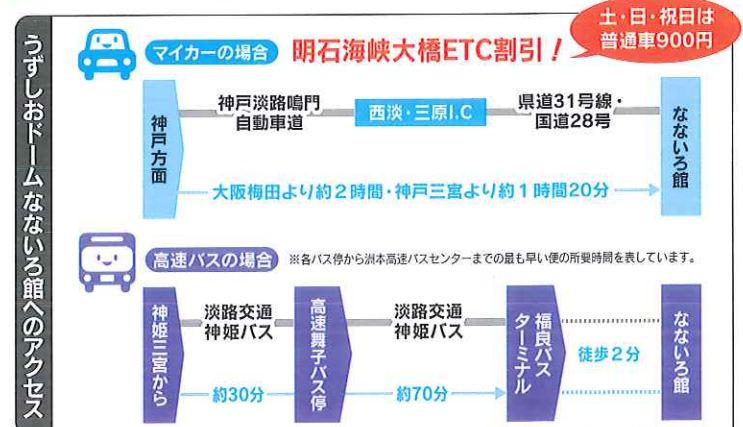

申込先 〒656-0022 兵庫県洲本市海岸通1-11-1 (一財)淡路島くにうみ協会
☎0799-24-2001 FAX0799-25-2521
E-mail awajishima@kuniumi.or.jp

高校生花とみどりのガーデンガイドツアー 参加申込書

名前: _____
住所: _____ 県 _____ 市町村 _____
電話番号: _____ 参加人数: _____ 人
希望日時: _____ 月 _____ 日 _____ 時

花の施設で行なわれる主なイベントスケジュール

数字はイベント開催日です

MAP 番号	開催場所(お問い合わせ先)	イベント名	花の施設 (9/20~11/9)		
			9月	10月	11月
①	県立淡路島公園(☎0799-72-5377)	探島会	21		
		秋の淡路島公園を楽もう祭り		5	
		昆虫観察会		12	
②	国営明石海峡公園(☎0799-72-2000)	秋のカーニバル	13		3
		無料入園日 ※9/15は65歳以上の方限定	15	12	
③	奇跡の星の植物館(☎0799-74-1200) 淡路夢舞台(☎0799-74-1000)	淡路夢舞台 花文化祭! ハワイアンデー フラとタヒチとベリーダンス	20・21・23		
		あわじガーデンレナサンス 2014 — ジャパニズムが躍動するグリーンアート —		4	9
		特別展「木村英輝 Emotional Japanese garden」		4	9
		「淡路島の魅力を満喫! あわじアルチザンオープンガーデンバスツアー」			2・3
④	県立淡路景観園芸学校 (NPO法人アルファグリーンネット ☎0799-80-2087)	第15回 ALPHA 祭			1・2
		秋の園芸体験教室		10/4・5・18・19・25・26	
⑤	あわじ花さじき(☎0799-74-6426)	コスモスまつり		4	3
		高校生花とみどりのガーデンショー(ガイドツアー:9/28・10/19・10/26)	20		9
⑥	ウェルネスパーク五色(☎0799-33-1600) 洲本市民広場(☎0799-22-0712)	富貴蘭まつり・秋のふれあい青空市		26	
		図書館市民まつり(盆栽・生花・寄植え)		25・26	
⑦	淡路ファームパーク イングランドの丘 (☎0799-43-2626)	イングリッシュローズガーデン		25	3
		10万本のコスモス畑			1 下旬
⑧	南あわじ市 南淡公民館(☎0799-50-3048)	淡路花祭 2014 秋オープニング	20		
⑨	うずしおドームなないろ館 (☎0799-52-0054)	シンボルオブジェ「渦潮と大鳴門橋」	20		9
		人・花フォトコンテスト入賞作品展示	20		9

開花情報 花の礼所の最新情報は「あわじ花へんろ」のホームページからご覧いただけます。

MAP 番号	開花場所(お問い合わせ先)	住所	見ごろの花	見ごろの時期		
				9月	10月	11月
③	淡路ワールドパークONOKORO(☎0799-62-1192)	淡路市塩田新島8-5	マリーゴールド		上旬	
⑨	パルシェ香りの館(☎0799-85-1162)	淡路市尾崎3025	コスモス(摘み取り体験有)		上旬	上旬
⑩	淡路市立香りの公園(☎0799-85-2330)	淡路市多賀530-1	セージの仲間	下旬	下旬	
④	源流の郷 あわじ花山水(☎0799-22-7300)	洲本市千草戊60	コスモス		下旬	上旬
⑤	淡路ふれあい公園(☎0799-45-1411)	南あわじ市広田広田1473-12	コスモス(10/19まつり)		下旬	上旬

花の施設(クイズラリー実施施設)

- ① 県立淡路島公園 ② 国営明石海峡公園 ③ 奇跡の星の植物館・淡路夢舞台
- ④ 県立淡路景観園芸学校 ⑤ あわじ花さじき ⑥ ウェルネスパーク五色
- ⑦ 淡路ファームパーク イングランドの丘 ⑧ うずしおドーム なないろ館
- ⑨ パルシェ香りの館 ⑩ 淡路市立香りの公園

主催 / 淡路花祭推進協議会(事務局:一般財団法人淡路島くにうみ協会)
〒656-0022 兵庫県洲本市海岸通1-11-1 ☎0799-24-2001